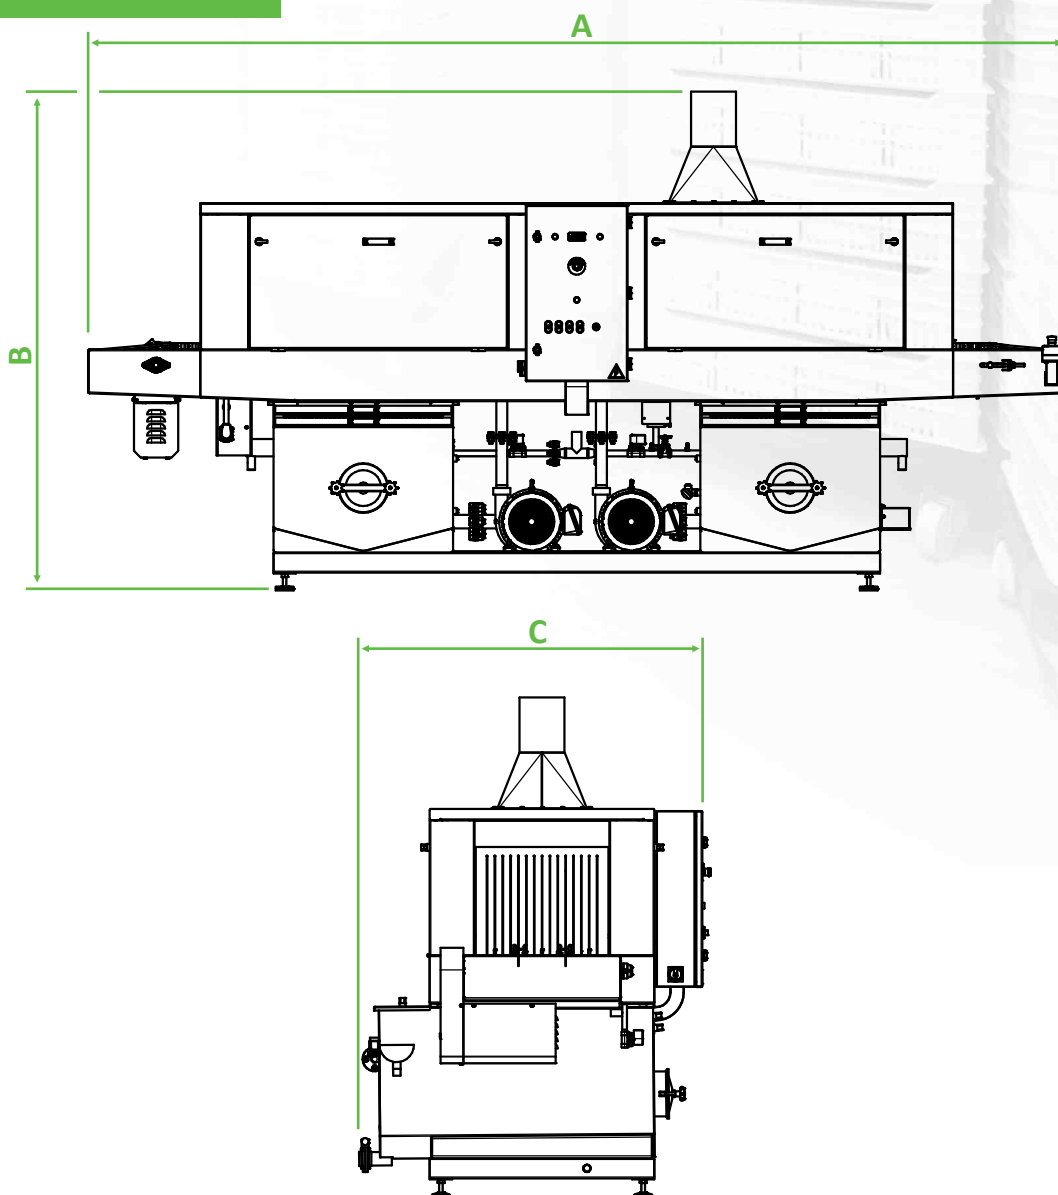

FOLHAS E VEGETAIS

LAVADORA DE CAIXAS

Usada para lavar caixas do campo e caixas usadas internamente na indústria.

Equipamento fabricado inteiramente em aço inox, sistema contínuo tipo túnel com duas bombas, sistema para sanitizar, peneiras de retenção de resíduos.

Capacidade standart: 500 caixas hora

Dimensões básicas das caixas:
400x600x300mm

**FOLHAS E
VEGETAIS**

LAVADORA DE CAIXAS

EQUIPAMENTO	CÓDIGO	DIMENSÕES		
		A	B	C
LAVADORA DE CAIXAS	05.030.089.03406	4350MM	2220MM	1530MM