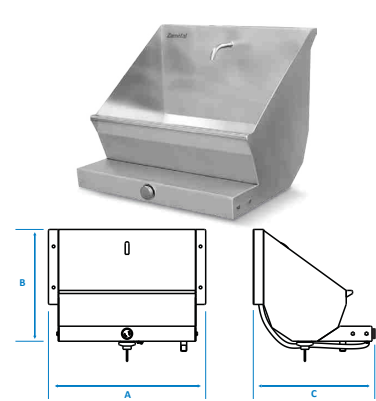

Pia de parede acionamento joelho