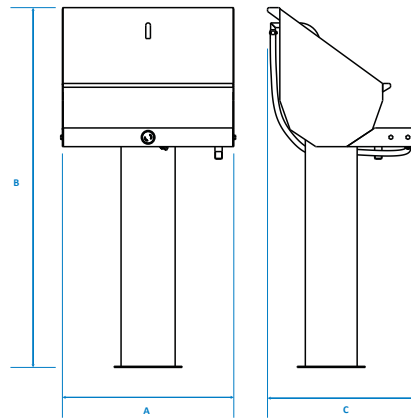

PIAS

Pia de coluna acionamento joelho