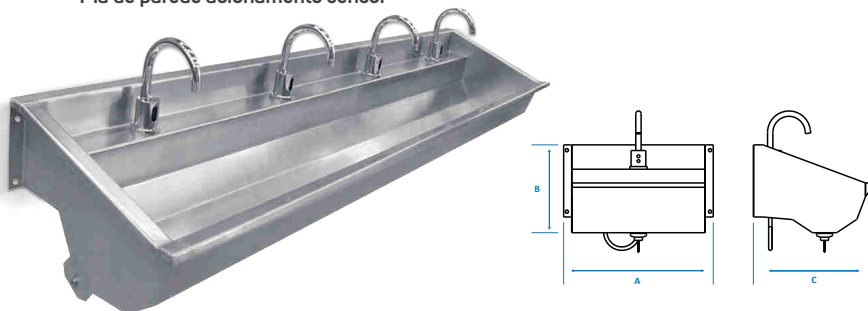

Pia de parede acionamento sensor