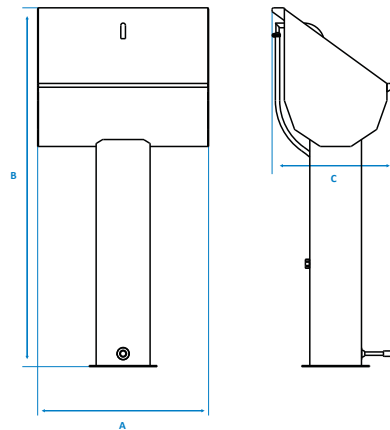

Pia de coluna acionamento pedal