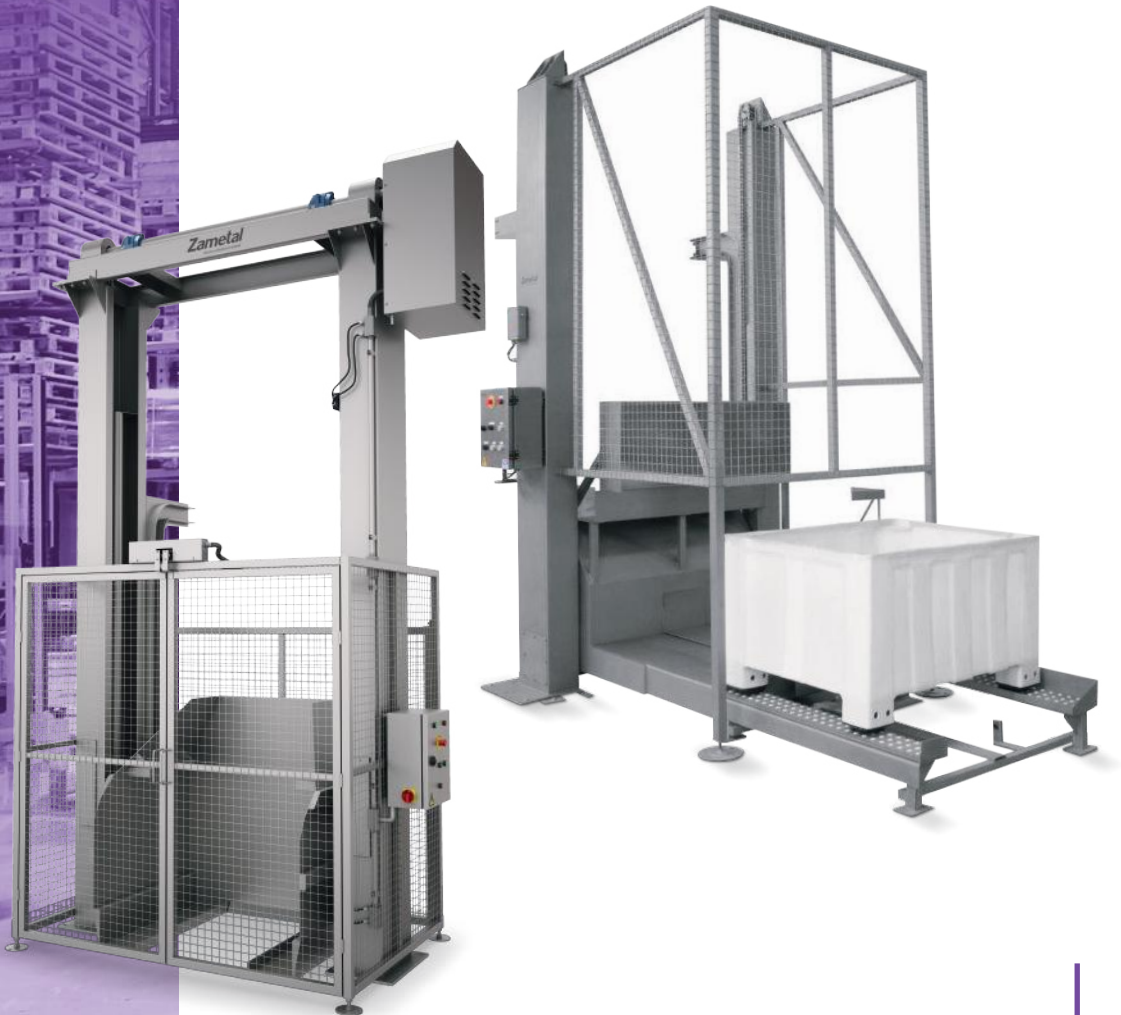

Zametal
Técnica e Mecânica Industrial

Rodovia Caetano Chiuchetta, 4520 | Bairro Colinas | CEP 89700-489
Concórdia | Santa Catarina | Brasil
Telefone: +55 49 3442 0665 | comercial1@zametal.com.br
www.zametal.com.br